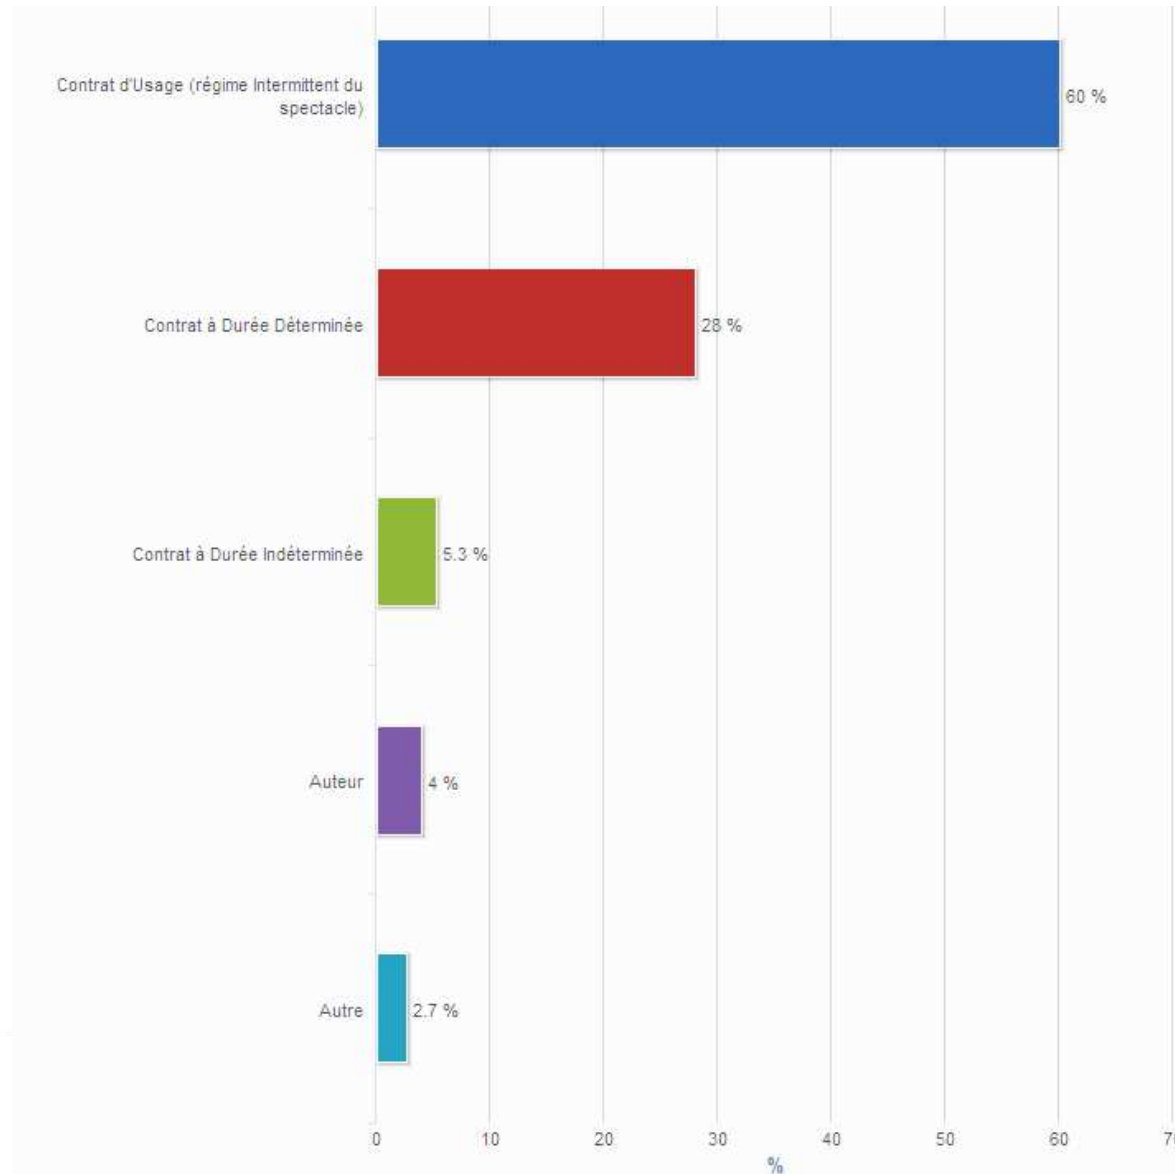

Qu'ont-ils fait avant d'entrer à GOBELINS ?

Diplôme obtenu le plus élevé avant d'entrer à GOBELINS

Types de formations avant d'entrer à GOBELINS

25 entrants, 25 profils différents promo entrante 2014

14 filles

11 garçons

âge moyen 20 ans

- **ATI 1**
- **L' Atelier 2**
- **Prépa Atelier de Sèvre 5**
- **BTS Luxembourg 2**
- **Bac L 2**
- **DMA 2**
- **Ecole de théâtre 1**
- **Ecole en Moldavie 1**
- **EMCA 1**
- **EPSAA Ivry 2**
- **LISAA 1**
- **MANAA 1**
- **Mélie 2**
- **Supinfocom 1**
- **Prépart Toulouse 1**

Que font-ils après la sortie ?

Poursuites d'études après GOBELINS

Premier poste occupé en sortant

Poste occupé aujourd'hui

Postes occupés depuis la sortie

"Toute la popul

Secteur d'activité en sortant

Secteur d'activité aujourd'hui

Type de contrat occupé en sortant

Nb de sortants qui ont travaillé au moins une fois à l'étranger

Continents et durée des contrats à l'étranger depuis GOBELINS

"Toute la population"

Pays du premier contrat en sortant de Gobelins