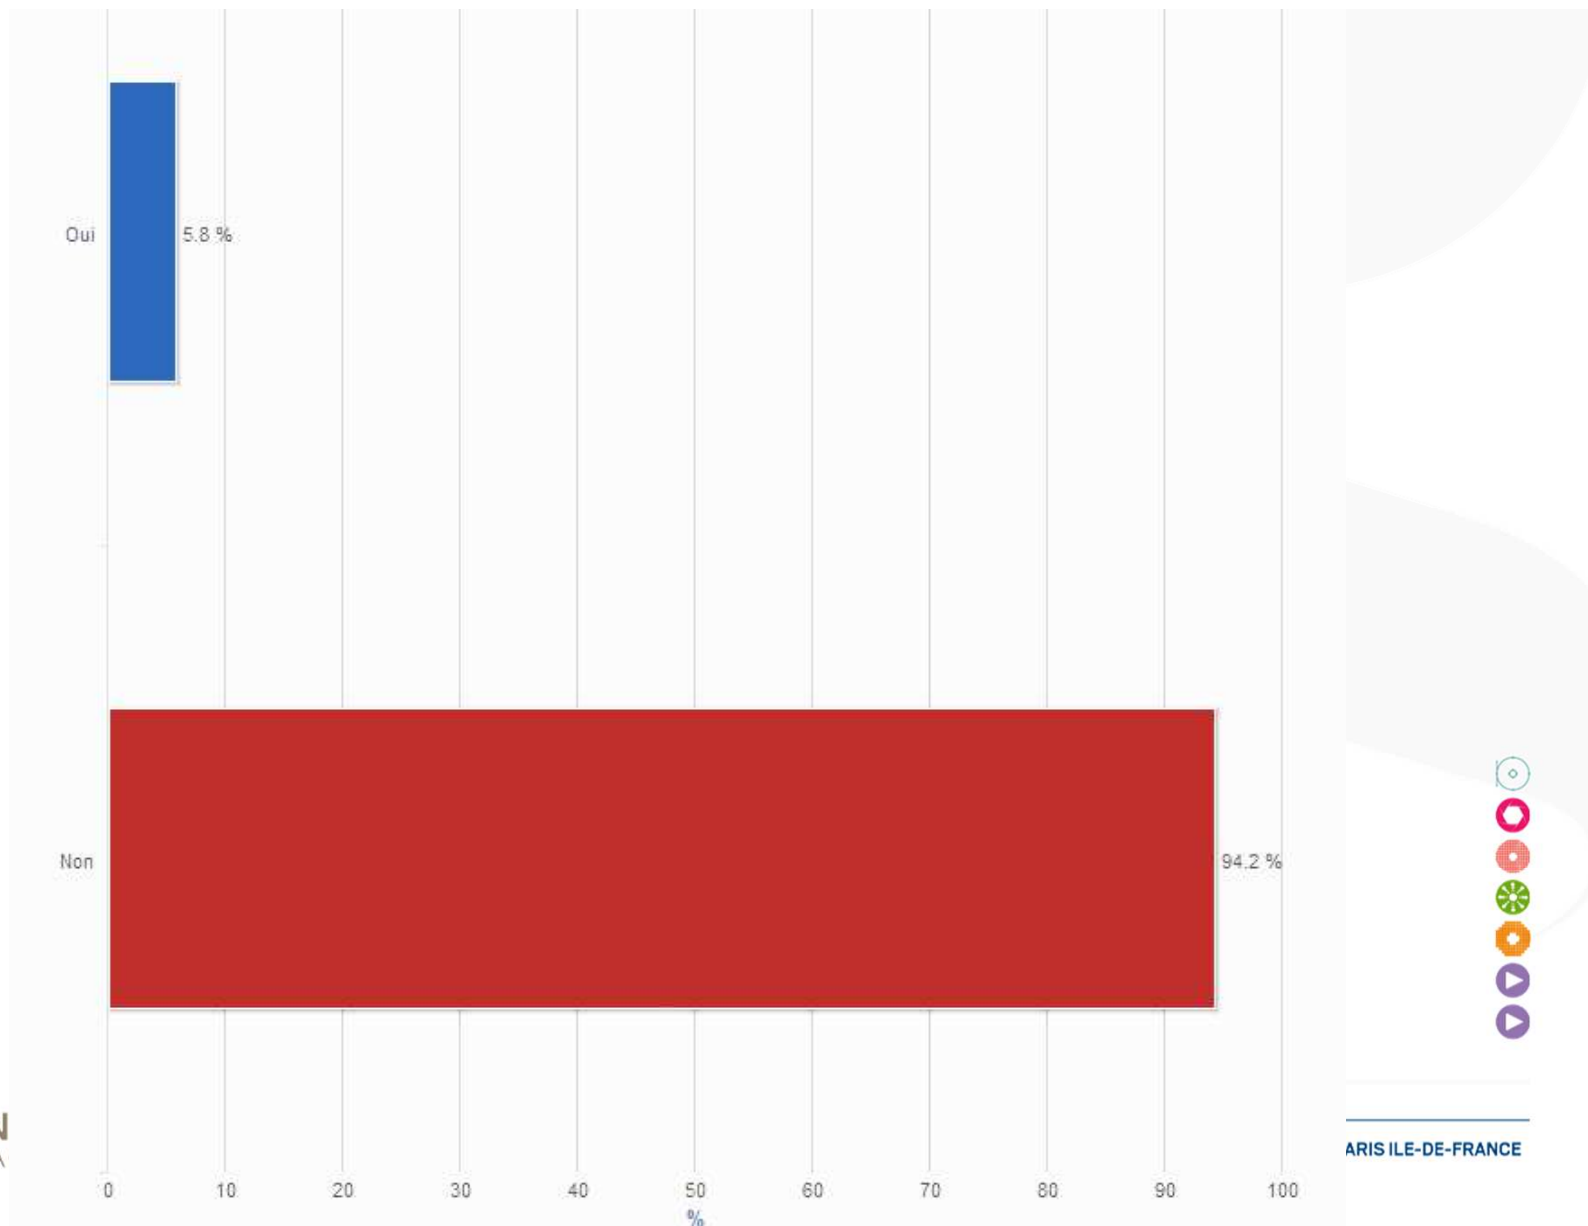

Poursuites d'études après GOBELINS