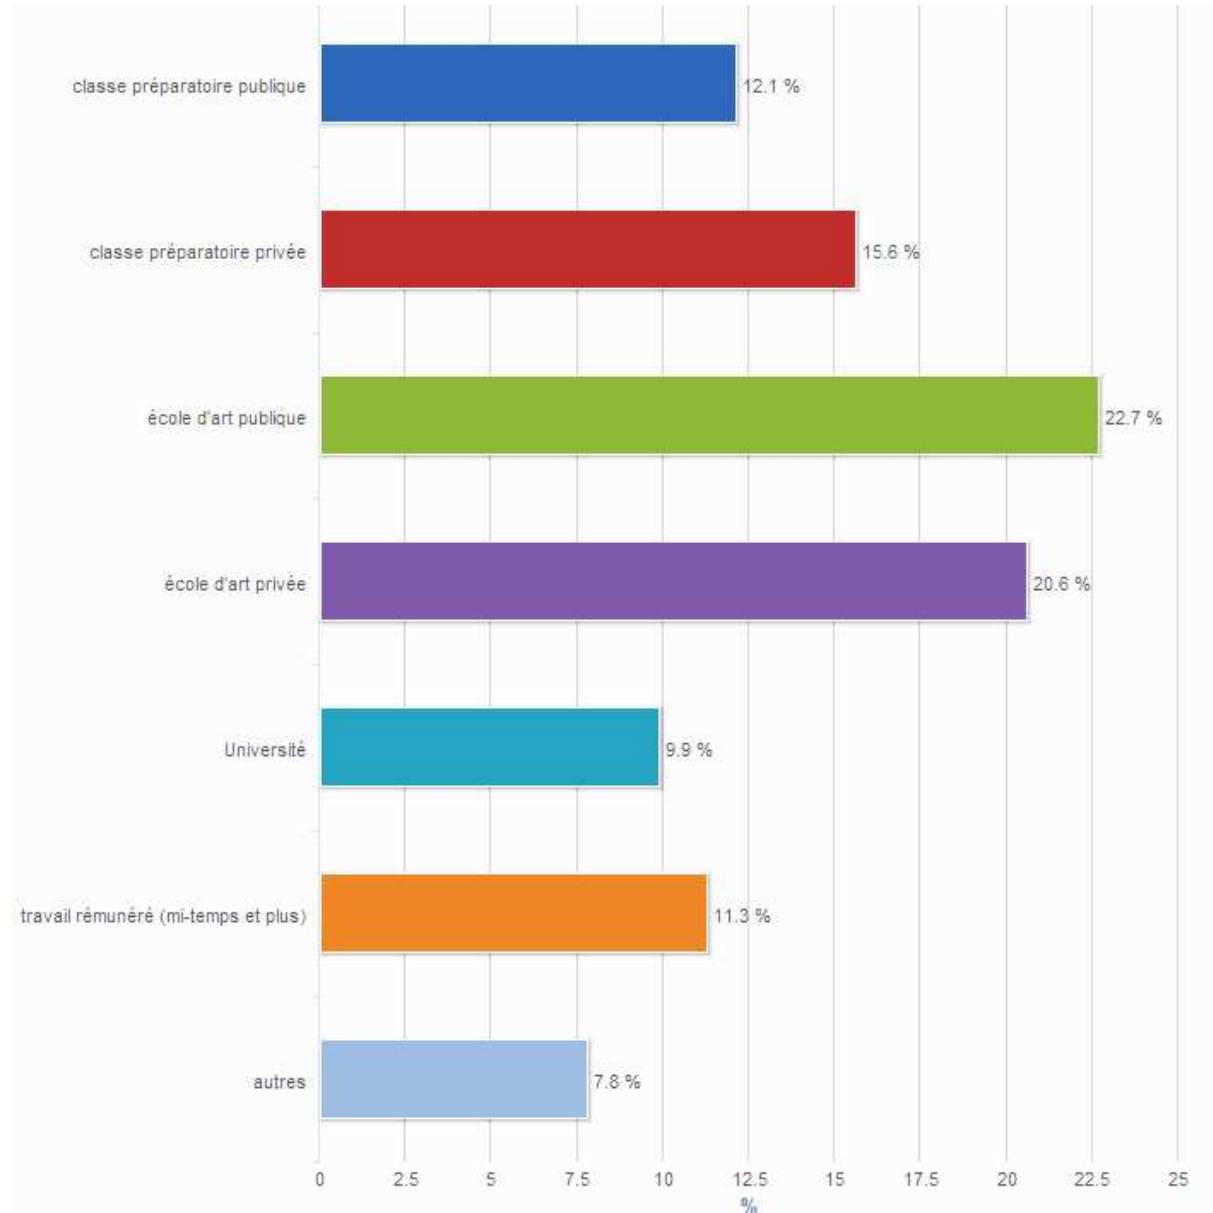

Concepteur Réalisateur de Film d'Animation C.R.F.A.

Enquête des entrants et sortants

La formation C.R.F.A.

- **Recrutement** entrée sur concours
 avoir 25 ans maxi
 être titulaire du Bac
- **Effectifs** 25 élèves par année
- **Durée** 4 ans plein temps
- **Diplôme** niv 1 RNCP

Les résultats de notre enquête

- **Public interrogé** 5 dernières promos sorties de 2009 à 2013
- **Taux de réponses** 76 sur 120
- **Dates de l'enquête** du 19 décembre 2013 au 7 janvier 2014

Nb de réponses par promotions

Qu'ont-ils fait avant d'entrer à GOBELINS ?

Diplôme obtenu le plus élevé avant d'entrer à GOBELINS

Types de formations avant d'entrer à GOBELINS

25 entrants, 25 profils différents promo entrante 2014

14 filles

11 garçons

âge moyen 20 ans

- **ATI 1**
- **L' Atelier 2**
- **Prépa Atelier de Sèvre 5**
- **BTS Luxembourg 2**
- **Bac L 2**
- **DMA 2**
- **Ecole de théâtre 1**
- **Ecole en Moldavie 1**
- **EMCA 1**
- **EPSAA Ivry 2**
- **LISAA 1**
- **MANAA 1**
- **Mélie 2**
- **Supinfocom 1**
- **Prépart Toulouse 1**