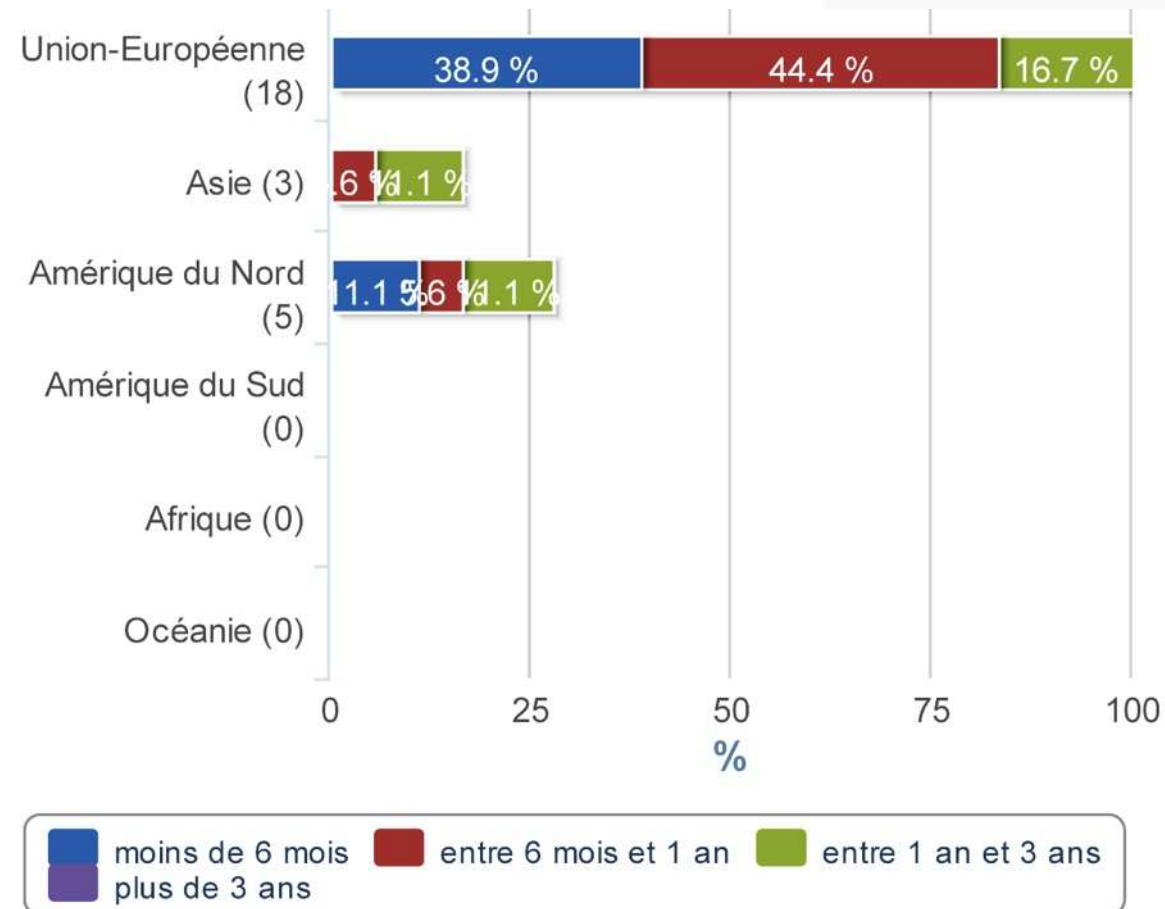

Qu'ont-ils fait avant d'entrer à GOBELINS ?

Diplôme obtenu le plus élevé avant d'entrer à GOBELINS

Types de formations avant d'entrer à GOBELINS

25 entrants, 25 profils différents promo entrante 2014

14 filles

11 garçons

âge moyen 20 ans

- **ATI 1**
- **L' Atelier 2**
- **Prépa Atelier de Sèvre 5**
- **BTS Luxembourg 2**
- **Bac L 2**
- **DMA 2**
- **Ecole de théâtre 1**
- **Ecole en Moldavie 1**
- **EMCA 1**
- **EPSAA Ivry 2**
- **LISAA 1**
- **MANAA 1**
- **Mélie 2**
- **Supinfocom 1**
- **Prépart Toulouse 1**

Que font-ils après la sortie ?

Poursuites d'études après GOBELINS

Premier poste occupé en sortant

Poste occupé aujourd'hui

Postes occupés depuis la sortie

"Toute la popul

Secteur d'activité en sortant

Secteur d'activité aujourd'hui

Type de contrat occupé en sortant

Nb de sortants qui ont travaillé au moins une fois à l'étranger

Continents et durée des contrats à l'étranger depuis GOBELINS

"Toute la population"

Pays du premier contrat en sortant de Gobelins