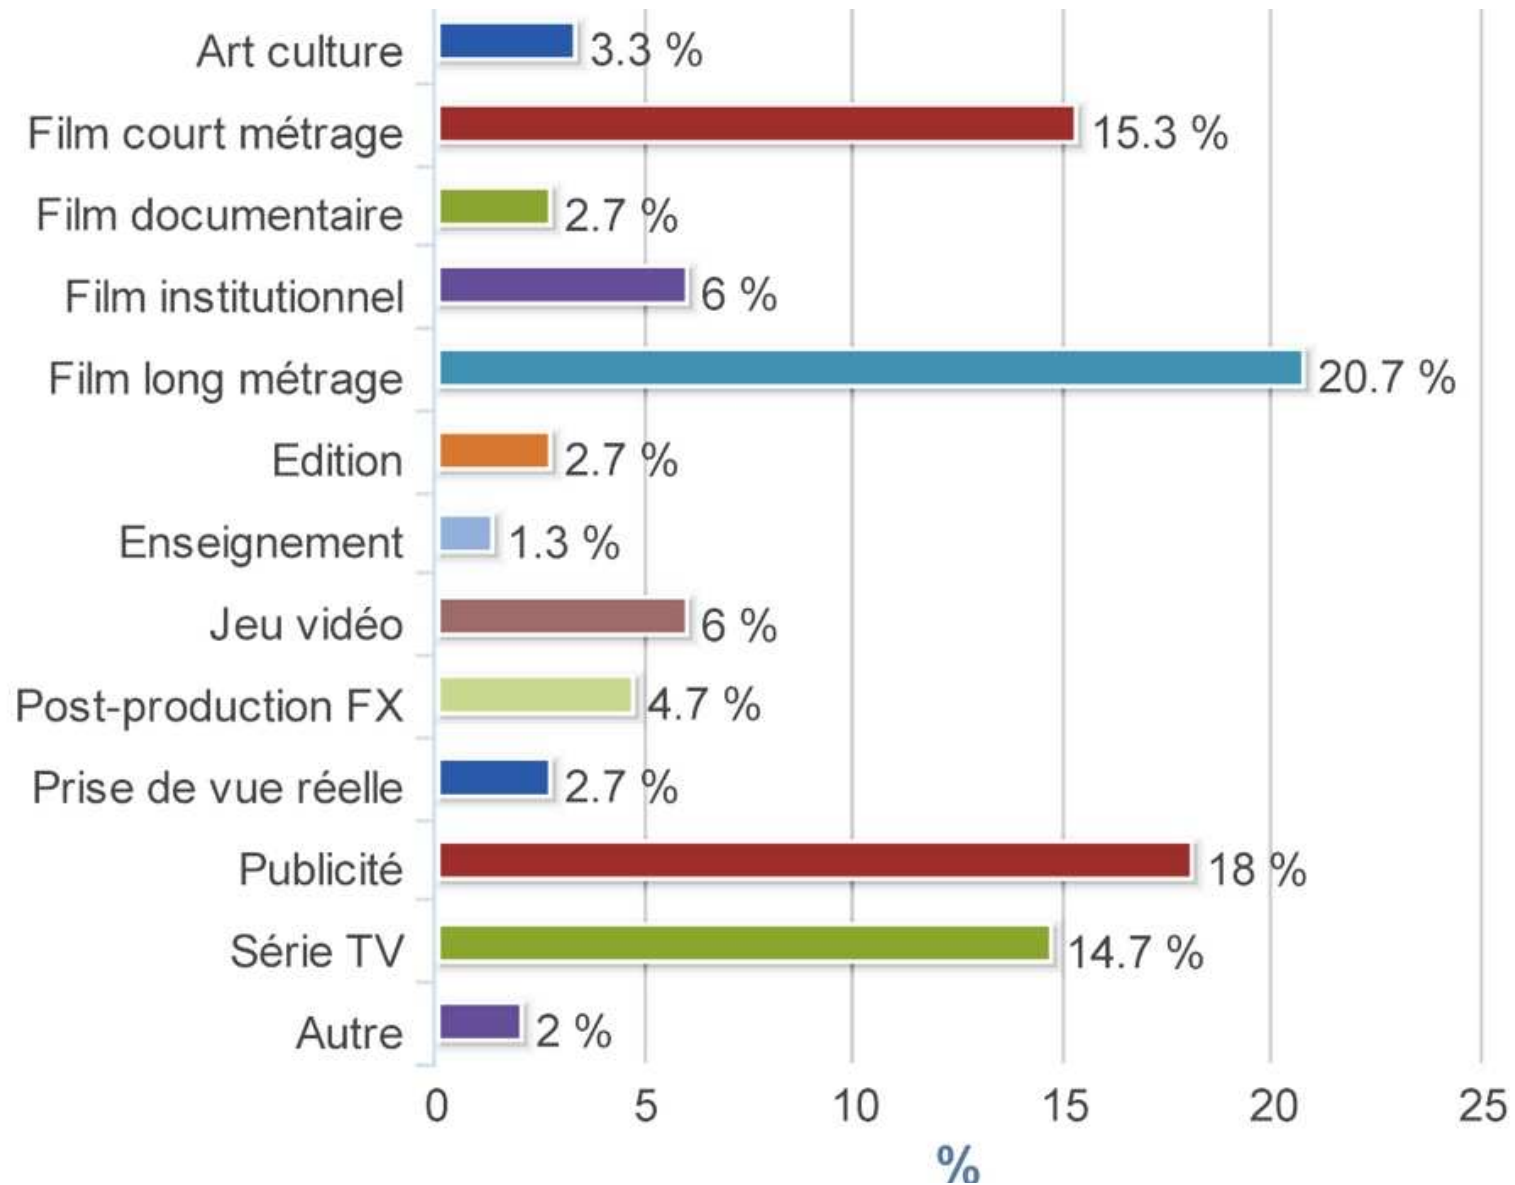

11 garçons

âge moyen 20 ans

- **ATI 1**
- **L' Atelier 2**
- **Prépa Atelier de Sèvre 5**
- **BTS Luxembourg 2**
- **Bac L 2**
- **DMA 2**
- **Ecole de théâtre 1**
- **Ecole en Moldavie 1**
- **EMCA 1**
- **EPSAA Ivry 2**
- **LISAA 1**
- **MANAA 1**
- **Mélie 2**
- **Supinfocom 1**
- **Prépart Toulouse 1**

Que font-ils après la sortie ?

Poursuites d'études après GOBELINS

Premier poste occupé en sortant

Poste occupé aujourd'hui

Postes occupés depuis la sortie

"Toute la popul

Secteur d'activité en sortant

Secteur d'activité aujourd'hui

Type de contrat occupé en sortant

Nb de sortants qui ont travaillé au moins une fois à l'étranger

Continents et durée des contrats à l'étranger depuis GOBELINS

"Toute la population"

Pays du premier contrat en sortant de Gobelins