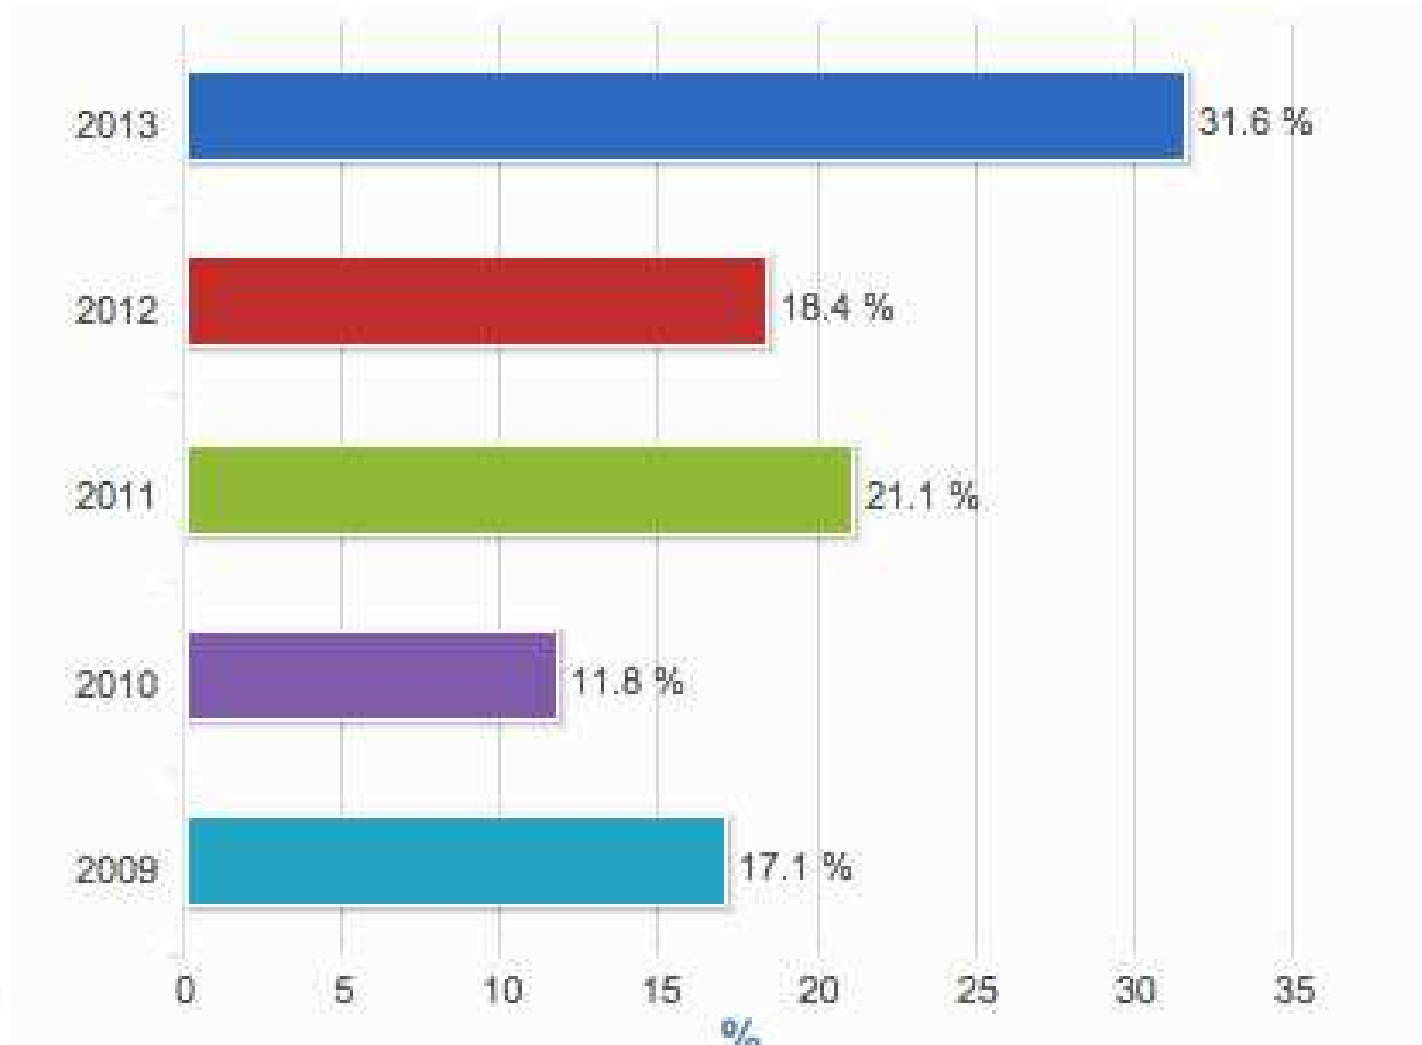

Concepteur Réalisateur de Film d'Animation C.R.F.A.

Enquête des entrants et sortants

La formation C.R.F.A.

- **Recrutement** entrée sur concours
 avoir 25 ans maxi
 être titulaire du Bac
- **Effectifs** 25 élèves par année
- **Durée** 4 ans plein temps
- **Diplôme** niv 1 RNCP

Les résultats de notre enquête

- **Public interrogé** 5 dernières promos sorties de 2009 à 2013
- **Taux de réponses** 76 sur 120
- **Dates de l'enquête** du 19 décembre 2013 au 7 janvier 2014

Nb de réponses par promotions

Qu'ont-ils fait avant d'entrer à GOBELINS ?

Diplôme obtenu le plus élevé avant d'entrer à GOBELINS

Types de formations avant d'entrer à GOBELINS

25 entrants, 25 profils différents promo entrante 2014

14 filles