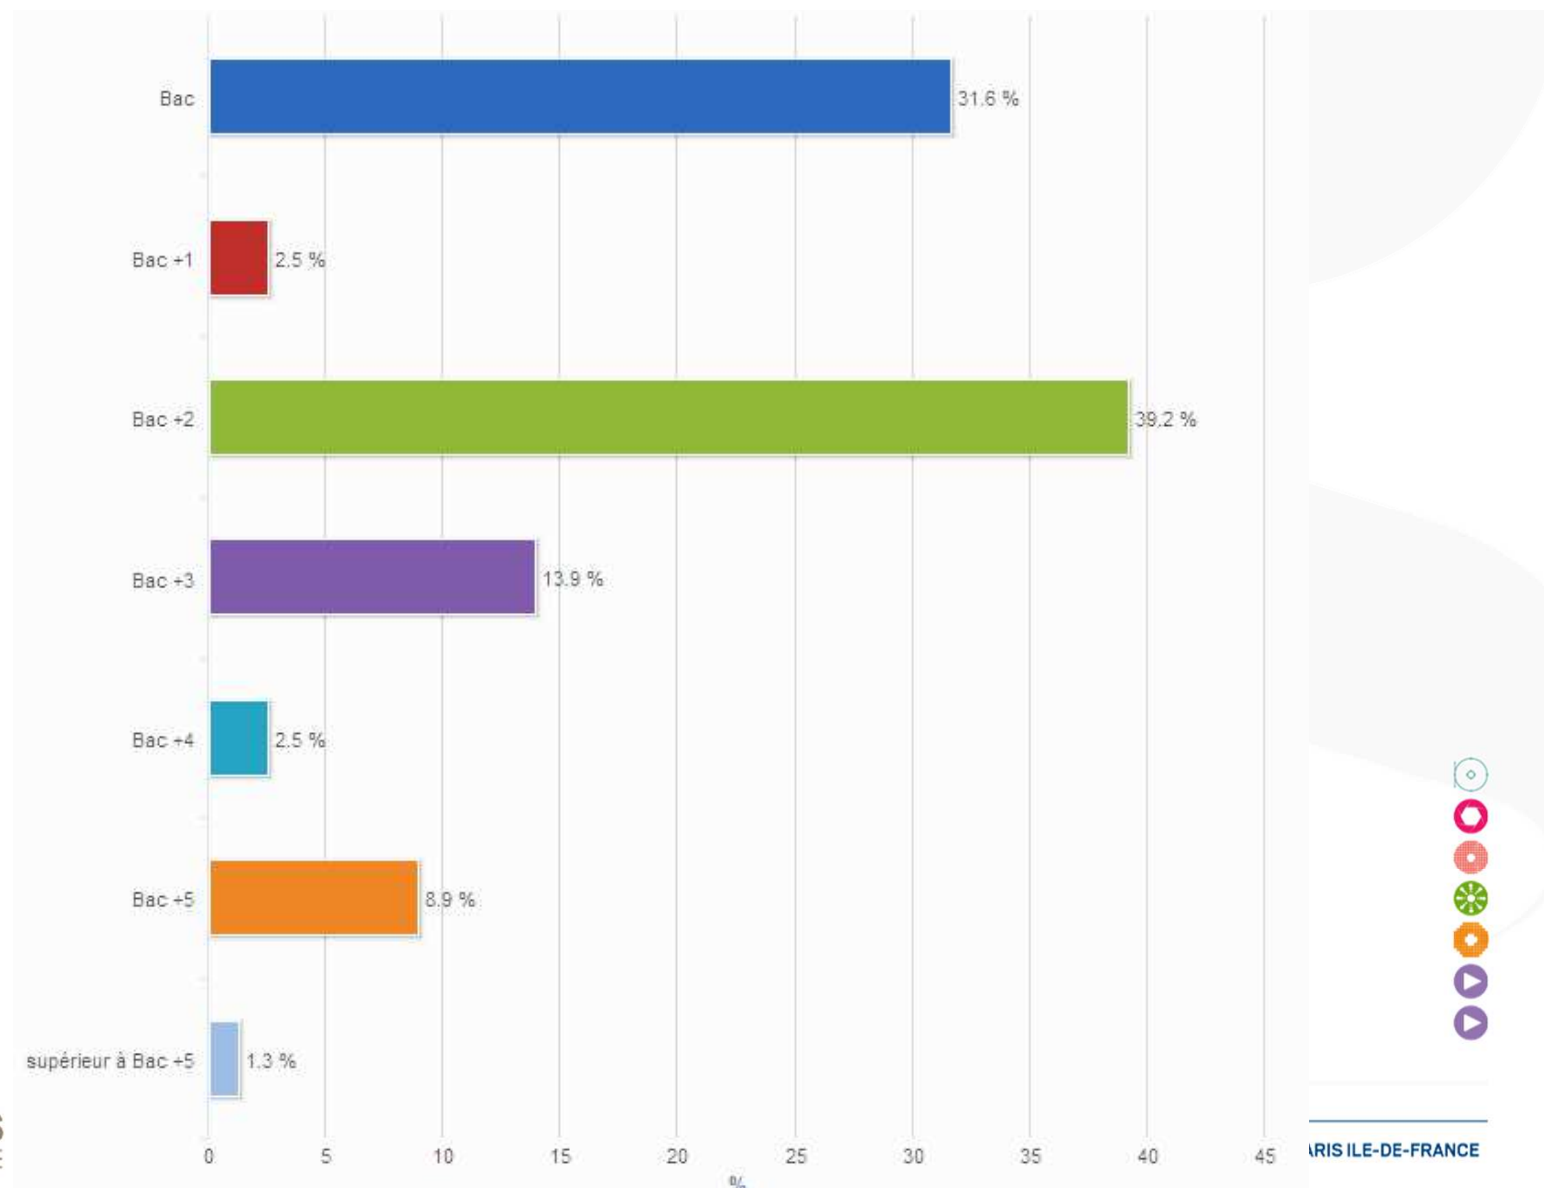

Concepteur Réalisateur de Film d'Animation C.R.F.A.

Enquête des entrants et sortants

La formation C.R.F.A.

- **Recrutement** entrée sur concours
 avoir 25 ans maxi
 être titulaire du Bac
- **Effectifs** 25 élèves par année
- **Durée** 4 ans plein temps
- **Diplôme** niv 1 RNCP

Les résultats de notre enquête

- **Public interrogé** 5 dernières promos sorties de 2009 à 2013
- **Taux de réponses** 76 sur 120
- **Dates de l'enquête** du 19 décembre 2013 au 7 janvier 2014

Nb de réponses par promotions

Qu'ont-ils fait avant d'entrer à GOBELINS ?

Diplôme obtenu le plus élevé avant d'entrer à GOBELINS

Types de formations avant d'entrer à GOBELINS

25 entrants, 25 profils différents promo entrante 2014

14 filles