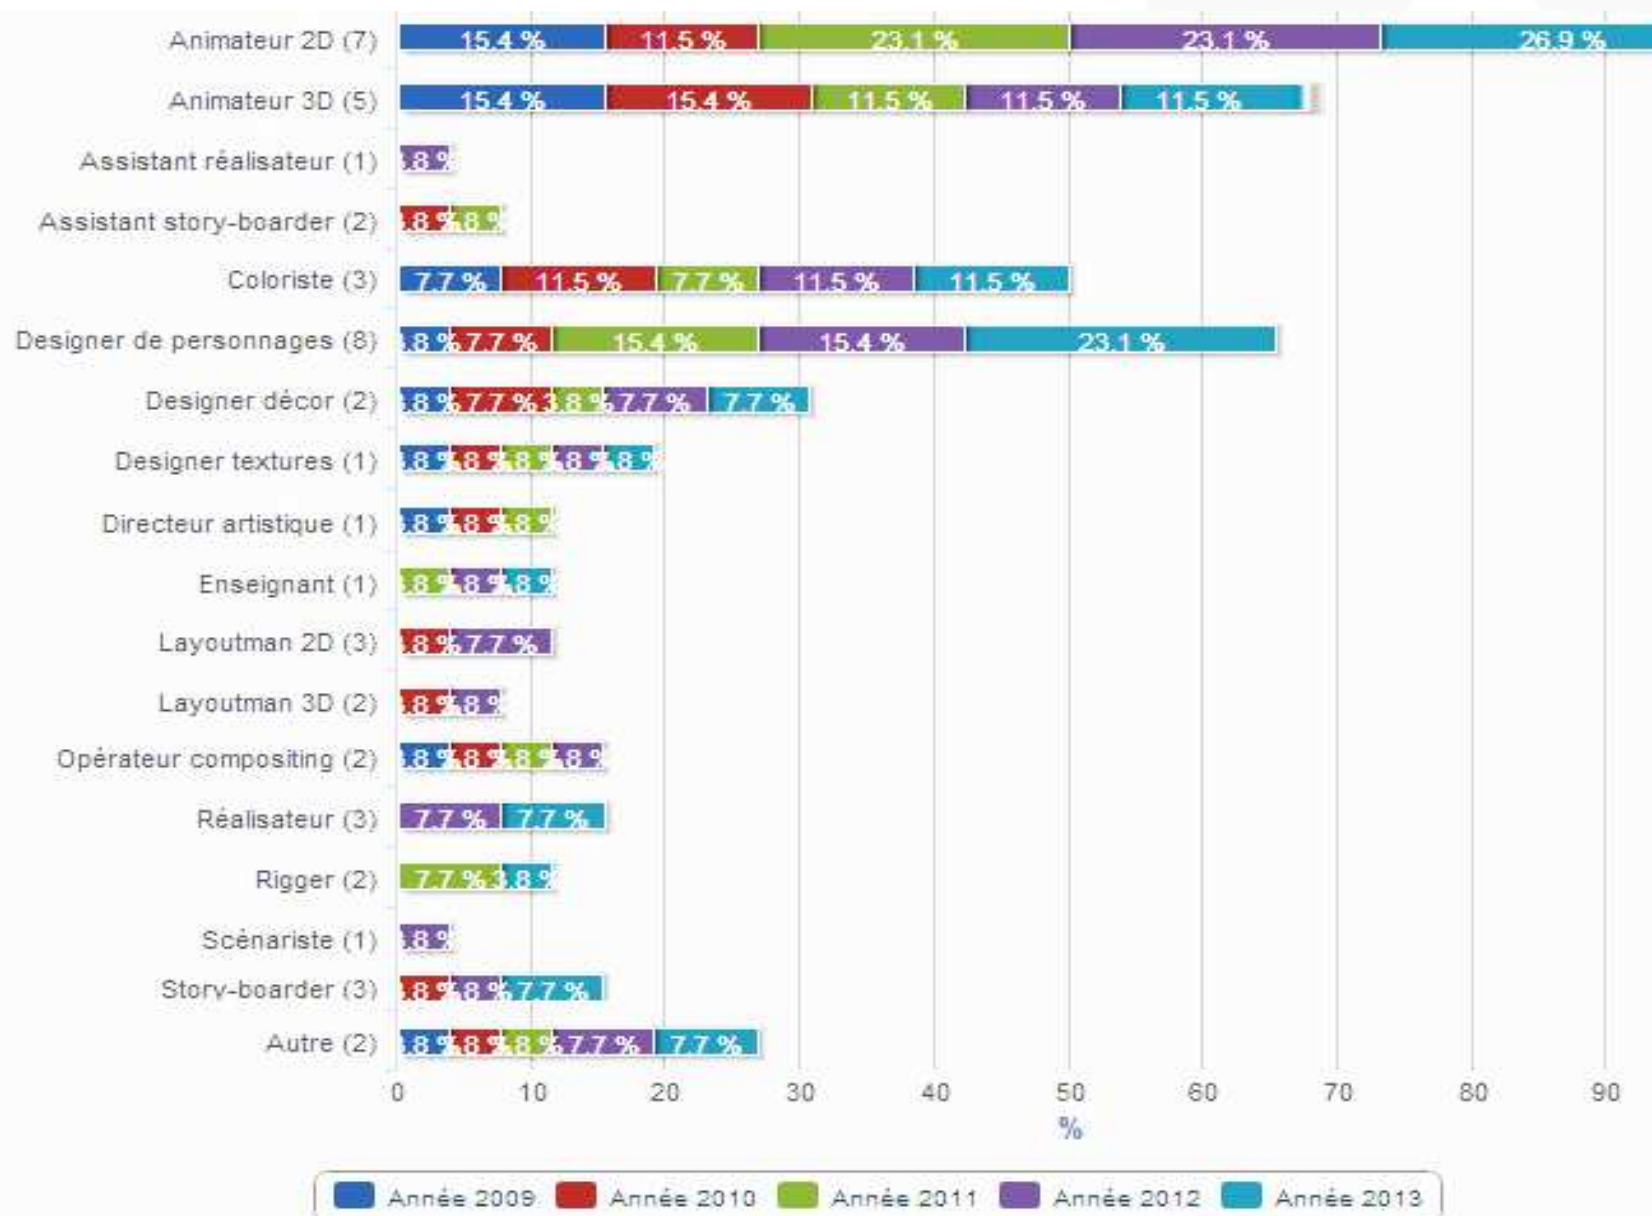

Qu'ont-ils fait avant d'entrer à GOBELINS ?

Diplôme obtenu le plus élevé avant d'entrer à GOBELINS

Types de formations avant d'entrer à GOBELINS

25 entrants, 25 profils différents promo entrante 2014

14 filles

11 garçons

âge moyen 20 ans

- **ATI 1**
- **L' Atelier 2**
- **Prépa Atelier de Sèvre 5**
- **BTS Luxembourg 2**
- **Bac L 2**
- **DMA 2**
- **Ecole de théâtre 1**
- **Ecole en Moldavie 1**
- **EMCA 1**
- **EPSAA Ivry 2**
- **LISAA 1**
- **MANAA 1**
- **Mélie 2**
- **Supinfocom 1**
- **Prépart Toulouse 1**

Que font-ils après la sortie ?

Poursuites d'études après GOBELINS

Premier poste occupé en sortant

Poste occupé aujourd'hui

Postes occupés depuis la sortie

"Toute la popul

Secteur d'activité en sortant

Secteur d'activité aujourd'hui

Type de contrat occupé en sortant

Nb de sortants qui ont travaillé au moins une fois à l'étranger

Continents et durée des contrats à l'étranger depuis GOBELINS

"Toute la population"

Pays du premier contrat en sortant de Gobelins