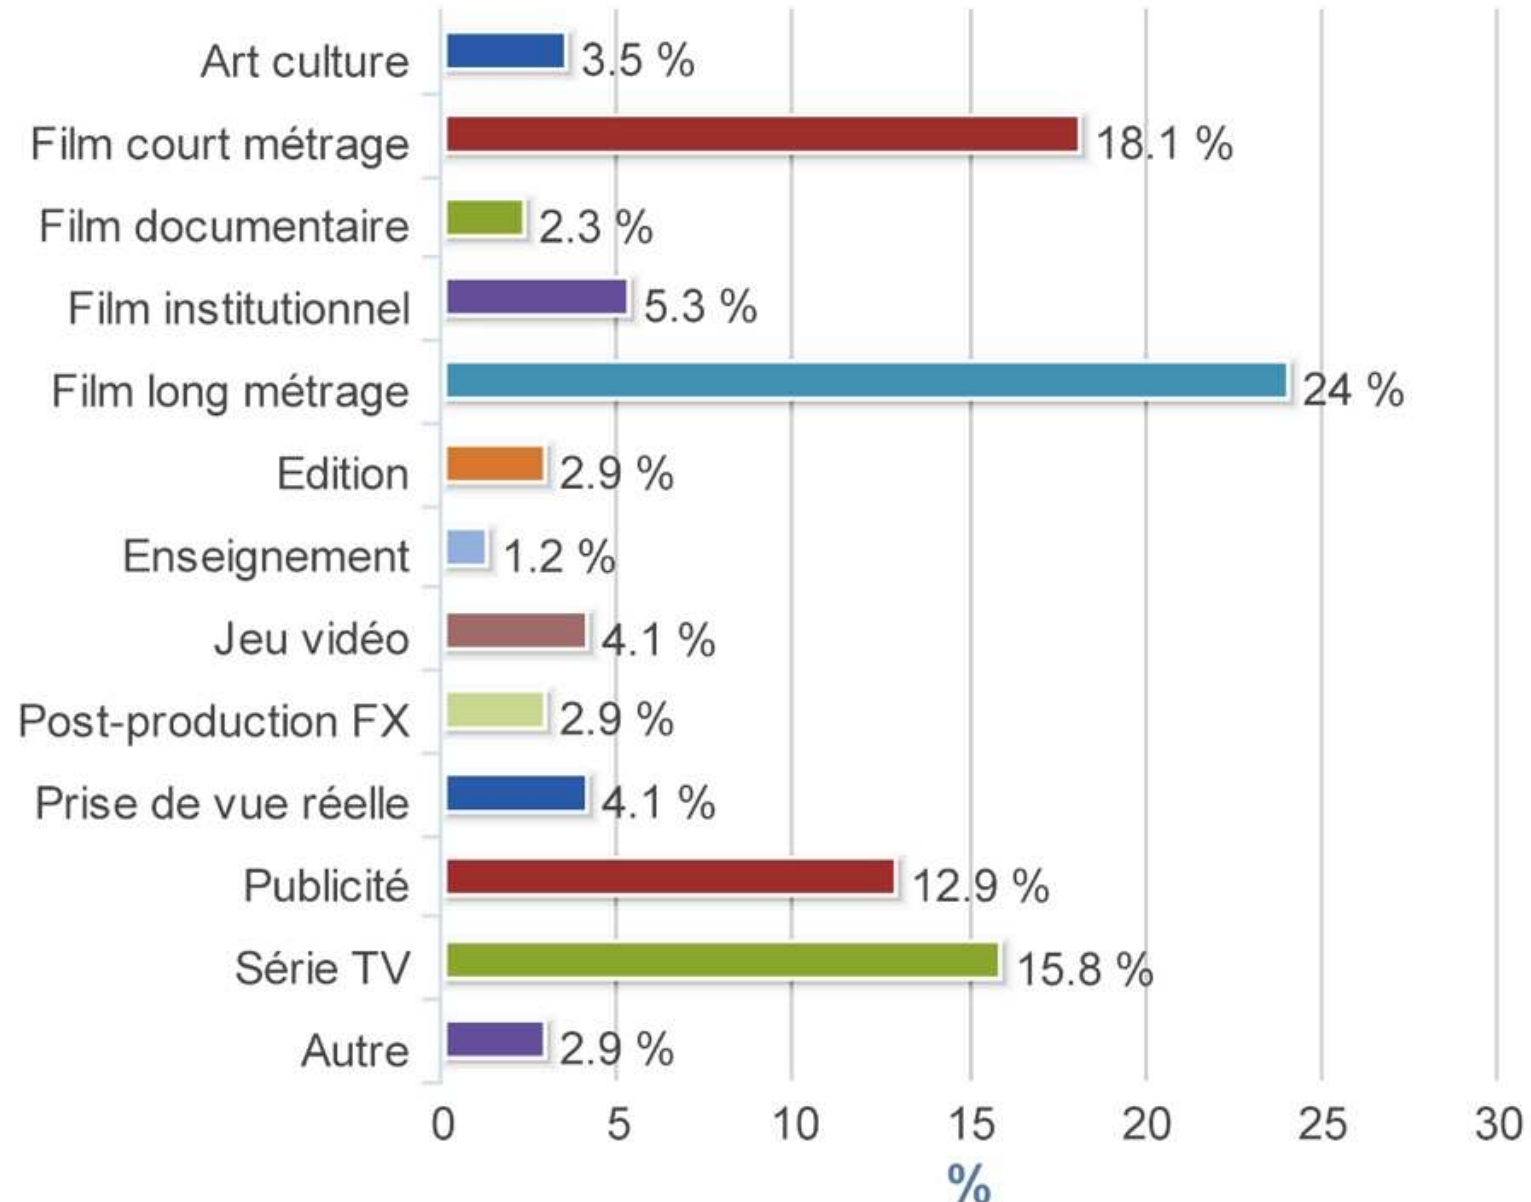

11 garçons

âge moyen 20 ans

- **ATI 1**
- **L' Atelier 2**
- **Prépa Atelier de Sèvre 5**
- **BTS Luxembourg 2**
- **Bac L 2**
- **DMA 2**
- **Ecole de théâtre 1**
- **Ecole en Moldavie 1**
- **EMCA 1**
- **EPSAA Ivry 2**
- **LISAA 1**
- **MANAA 1**
- **Mélie 2**
- **Supinfocom 1**
- **Prépart Toulouse 1**

Que font-ils après la sortie ?

Poursuites d'études après GOBELINS

Premier poste occupé en sortant

Poste occupé aujourd'hui

Postes occupés depuis la sortie

"Toute la popul

Secteur d'activité en sortant

Secteur d'activité aujourd'hui

Type de contrat occupé en sortant

Nb de sortants qui ont travaillé au moins une fois à l'étranger

Continents et durée des contrats à l'étranger depuis GOBELINS

"Toute la population"

Pays du premier contrat en sortant de Gobelins