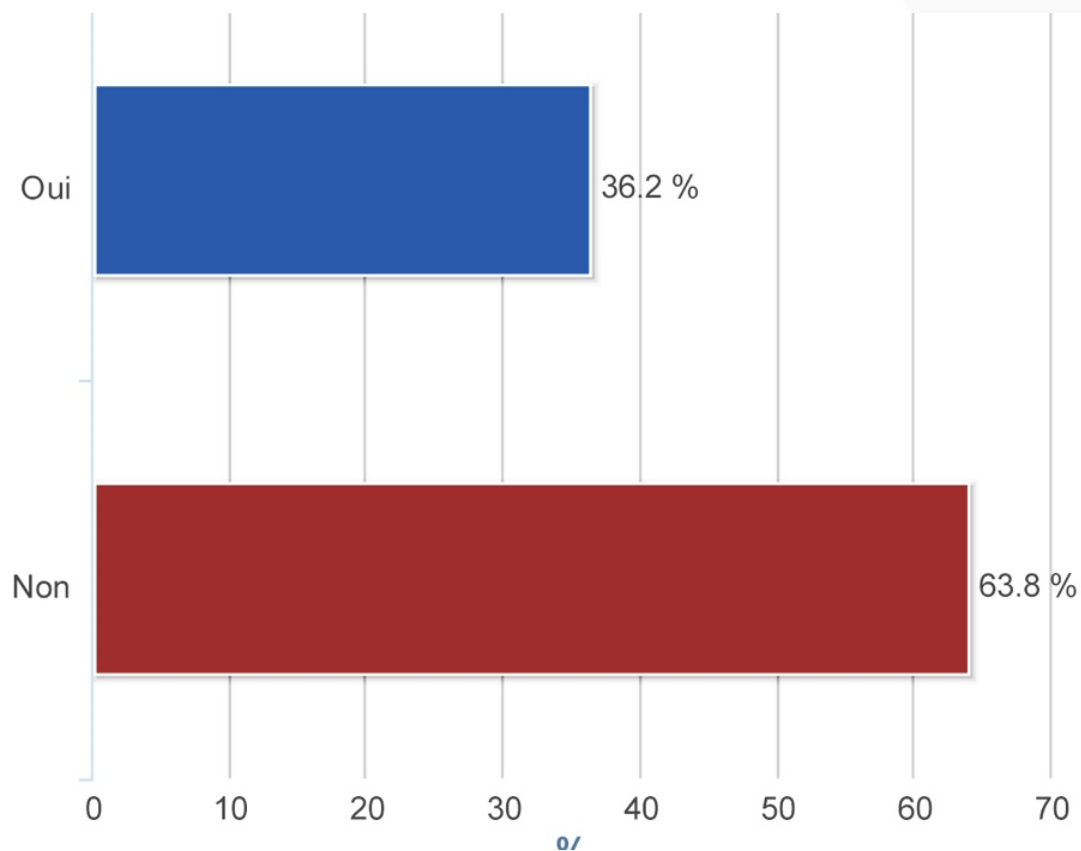

Qu'ont-ils fait avant d'entrer à GOBELINS ?

Diplôme obtenu le plus élevé avant d'entrer à GOBELINS

Types de formations avant d'entrer à GOBELINS

25 entrants, 25 profils différents promo entrante 2014

14 filles

11 garçons

âge moyen 20 ans

- **ATI 1**
- **L' Atelier 2**
- **Prépa Atelier de Sèvre 5**
- **BTS Luxembourg 2**
- **Bac L 2**
- **DMA 2**
- **Ecole de théâtre 1**
- **Ecole en Moldavie 1**
- **EMCA 1**
- **EPSAA Ivry 2**
- **LISAA 1**
- **MANAA 1**
- **Mélie 2**
- **Supinfocom 1**
- **Prépart Toulouse 1**

Que font-ils après la sortie ?

Poursuites d'études après GOBELINS

Premier poste occupé en sortant

Poste occupé aujourd'hui

Postes occupés depuis la sortie

"Toute la popul

Secteur d'activité en sortant

Secteur d'activité aujourd'hui

Type de contrat occupé en sortant

Nb de sortants qui ont travaillé au moins une fois à l'étranger

Continents et durée des contrats à l'étranger depuis GOBELINS

"Toute la population"

Pays du premier contrat en sortant de Gobelins