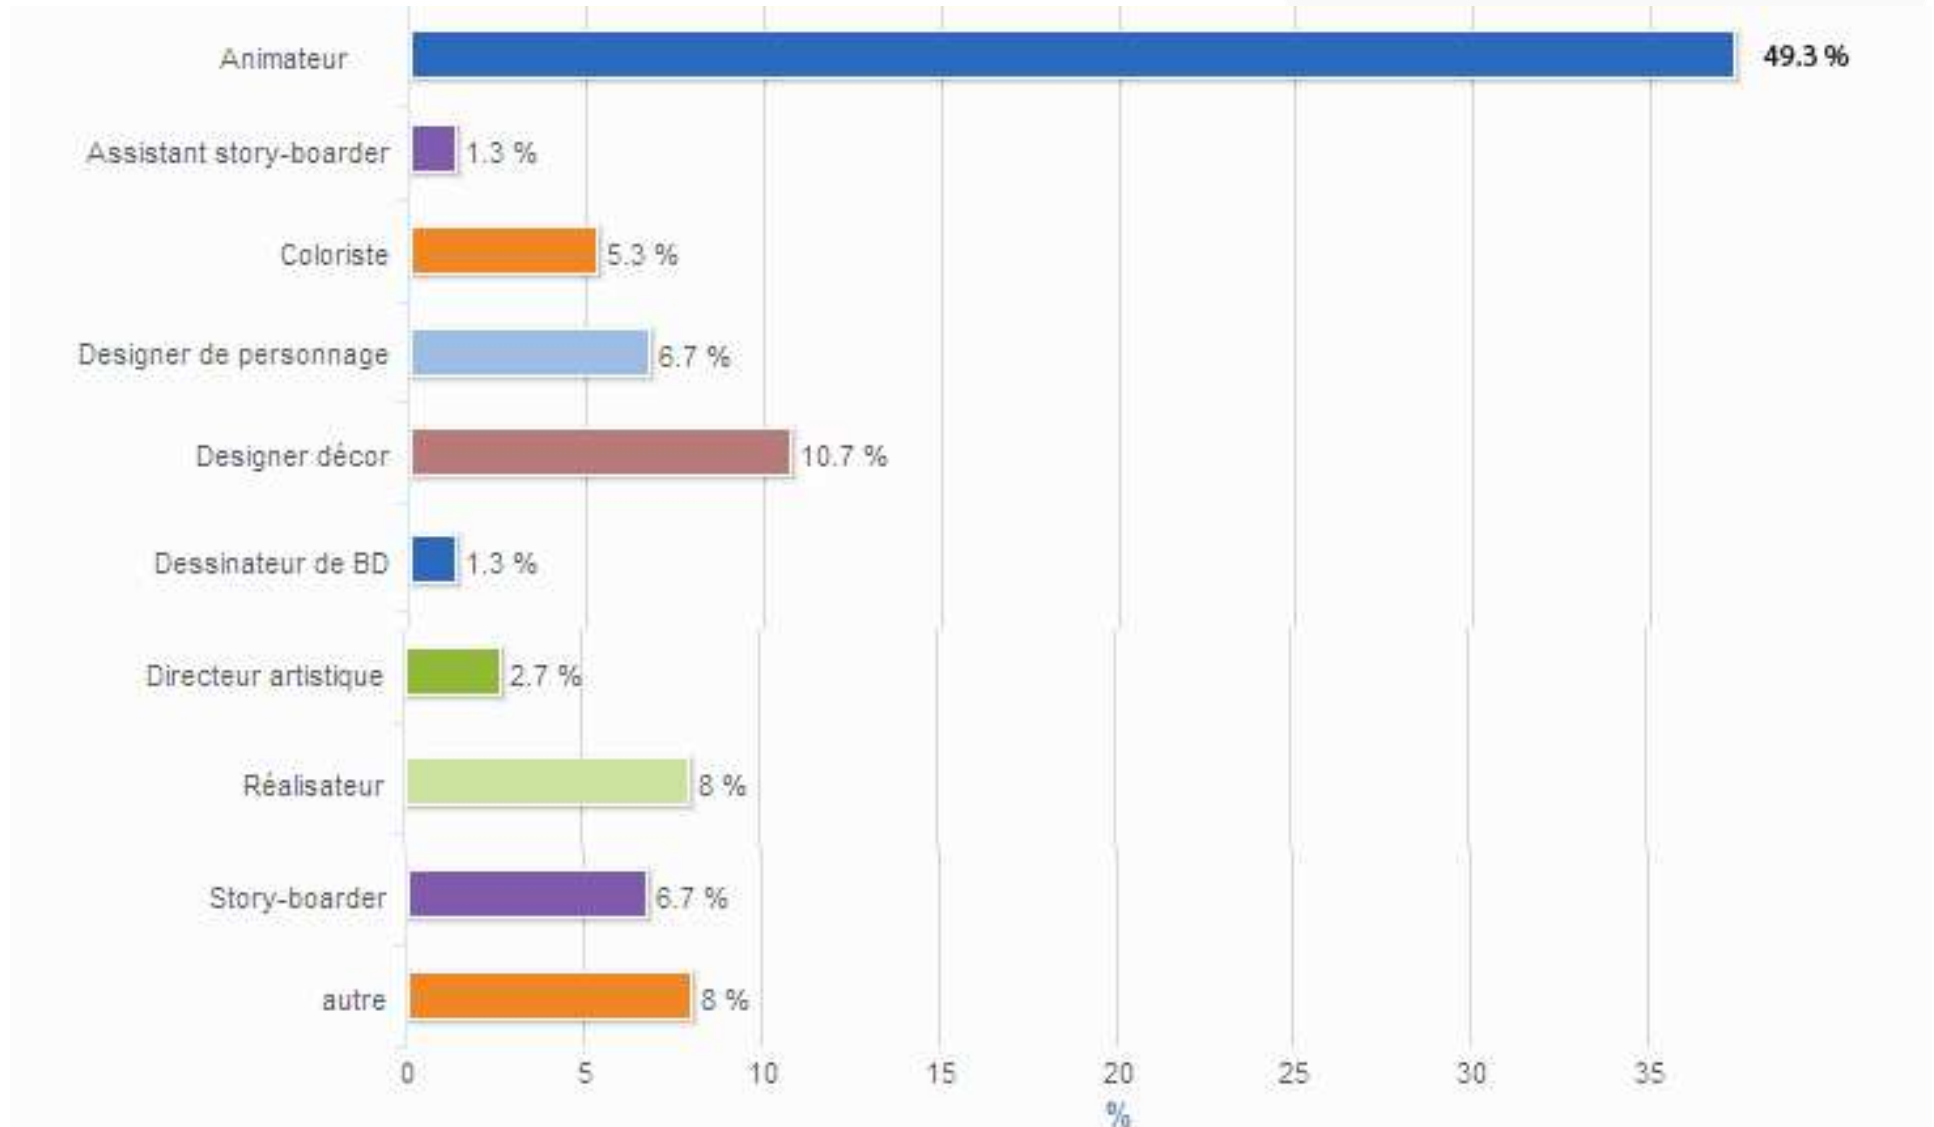

Premier poste occupé en sortant